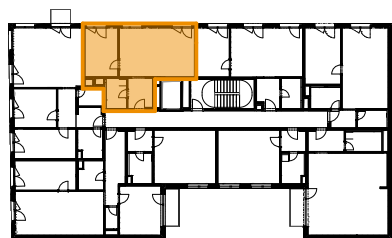

4. podlaží, 2-pokojový byt + KK  
4th floor, 1-bedroom flat + kitchenette

1:100  
1m 5m

ČÍSLO FLAT NO.	NÁZEV MÍSTNOSTI ROOM NAME	m <sup>2</sup> AREA M <sup>2</sup>
<b>4.3</b>	<b>2-pokojový BYT</b> 1 BEDROOM FLAT	<b>55,07</b>
<b>Podlahová plocha bytu</b> Floor area		<b>52,39</b>
4.3.01	PŘEDSÍŇ HALLWAY	5,55
4.3.02	KOUPELNA+W.C. BATHROOM+W.C.	4,55
4.3.03	OBYVACÍ POKOJ+KK LIVING ROOM	27,80
4.3.04	LOŽNICE BEDROOM	12,26
KONSTRUKCE BYTU WALLS		2,23
4.3.05	BALKÓN BALCONY	2,68