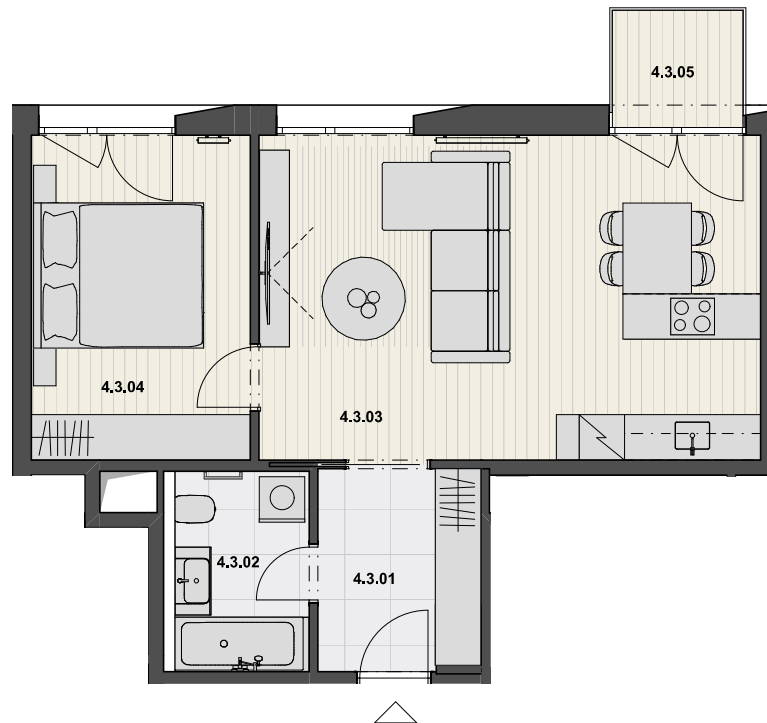

4. podlaží, 2-pokojový byt + KK  
4th floor, 1-bedroom flat + kitchenette

1:100  
1m 5m

ČÍSLO FLAT NO.	NÁZEV MÍSTNOSTI ROOM NAME	m <sup>2</sup> AREA M <sup>2</sup>
<b>4.3</b>	<b>2-pokojový BYT</b> 1 BEDROOM FLAT	<b>55,07</b>
<b>Podlahová plocha bytu</b> Floor area		<b>52,39</b>
4.3.01	PŘEDSÍŇ HALLWAY	5,55
4.3.02	KOUPELNA+W.C. BATHROOM+W.C.	4,55
4.3.03	OBYVACÍ POKOJ+KK LIVING ROOM	27,80
4.3.04	LOŽNICE BEDROOM	12,26
KONSTRUKCE BYTU WALLS		2,23
4.3.05	BALKÓN BALCONY	2,68