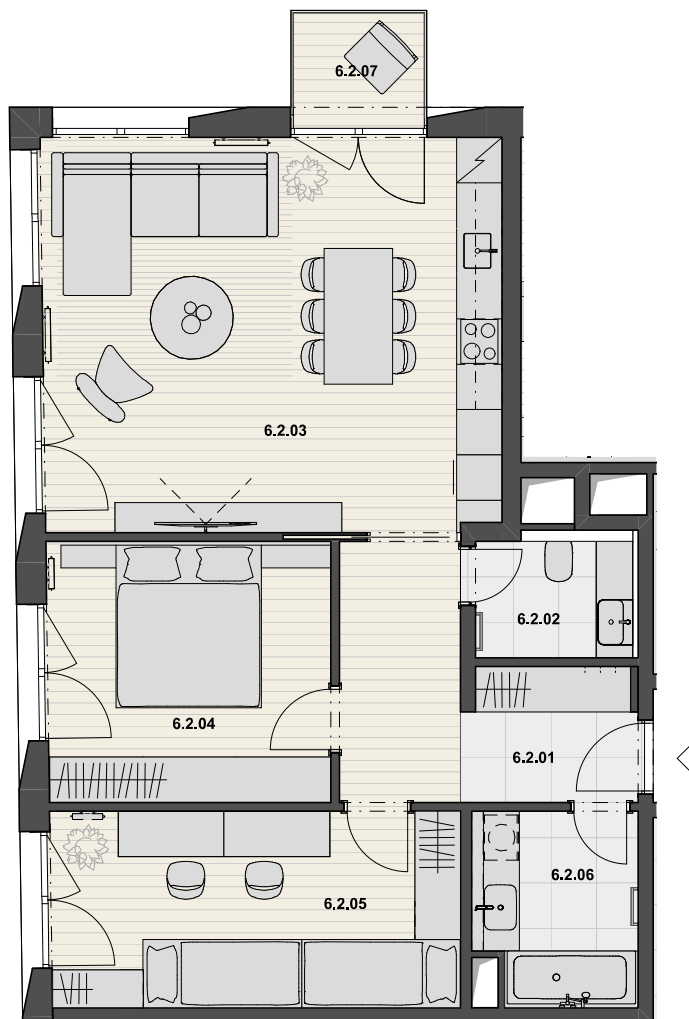

6.podlaží, 3-pokojový byt + KK
6th floor, 2-bedroom flat + kitchenette

1:100

1m 5m

ČÍSLO FLAT NO.	NÁZEV MÍSTNOSTI ROOM NAME	m ² AREA M ²
6.2	3-pokojový BYT 2 BEDROOM FLAT	83,31
	Užitková plocha bytu Useful area	80,63
6.2.01	PŘEDSÍŇ HALLWAY	9,63
6.2.02	WC WC	3,16
6.2.03	OBÝVACÍ POKOJ+KK LIVING ROOM	31,83
6.2.04	LOŽNICE BEDROOM	12,98
6.2.05	LOŽNICE BEDROOM	14,11
6.2.06	KOUPELNA BATHROOM	5,12
	KONSTRUKCE BYTU WALLS	3,81
6.2.07	BALKÓN BALCONY	2,68